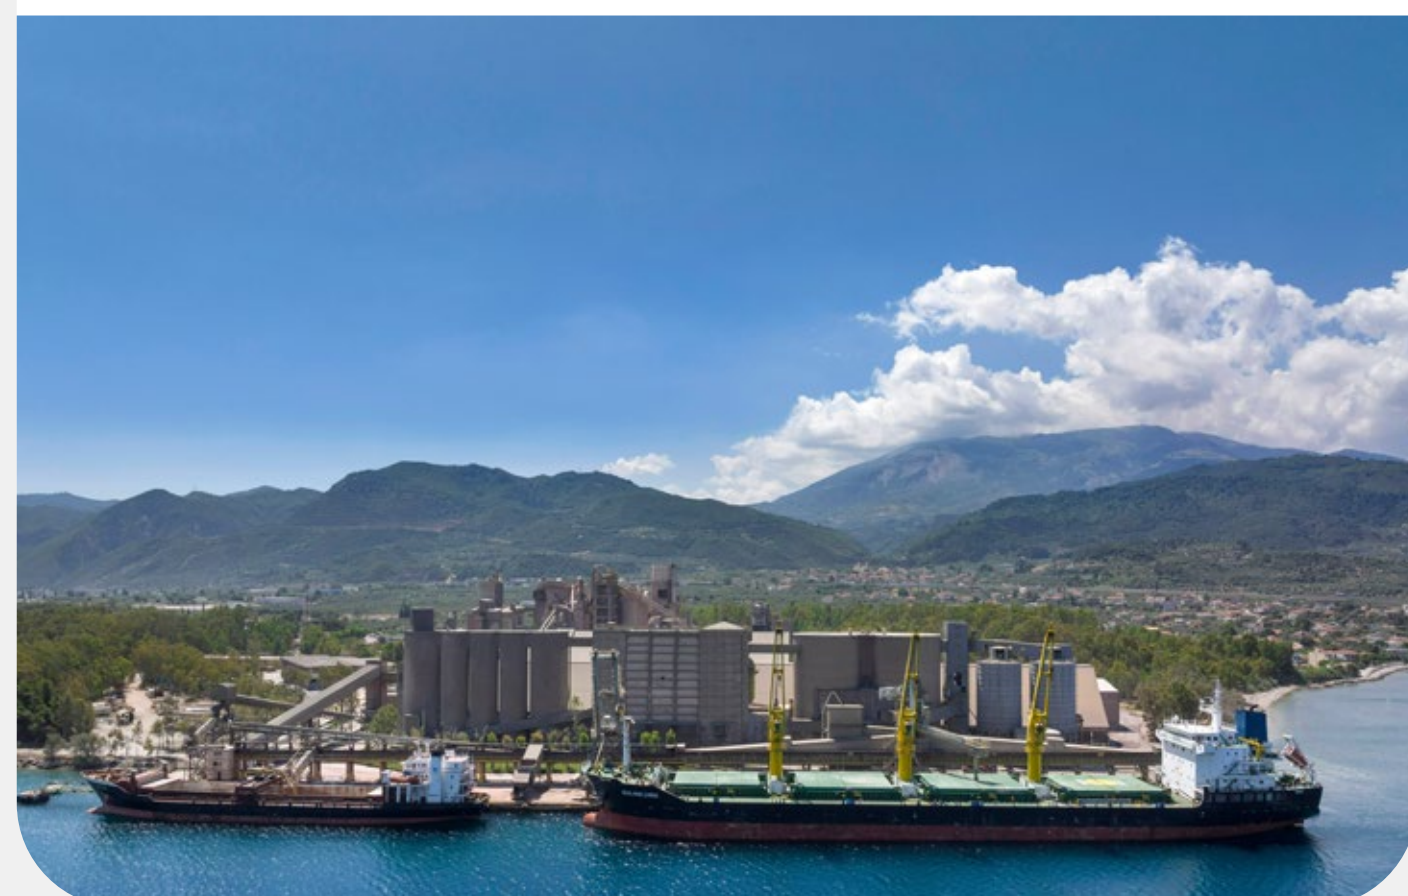

Παρουσία στην Ελλάδα

Lorem ipsum dolor sit amet, consectetur adipiscing elit. Phasellus bibendum

[Περισσότερα >](#)